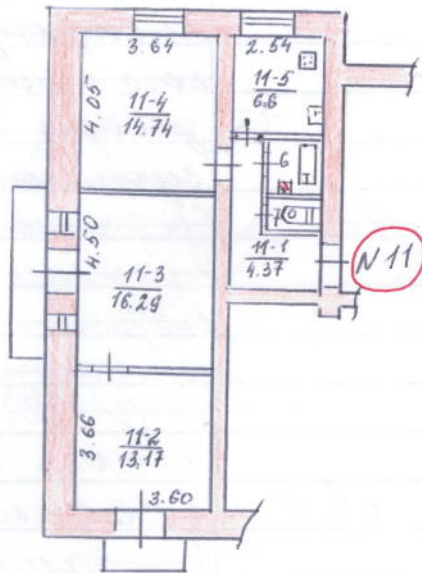

ПЛАН КВАРТИРЫ №11
М 1:200

Этаж II литеры «А-9»

*Примітка: в ванній
зміно висівальник*

Регистрацію текущих
«25 10 1970» г.
Техник *Вілані*

Регистрацію текущих
изменений внос
«21 03 2005» г.
Техник *Шоловова*

Регистрацію текущих
«13 10 2000» г.
Техник *Дідушина*

ХАРАКТЕРИСТИКА ПРИМІЩЕНЬ

Кількість жилих кімнат	Загальна площа (кв.м.)	В т.ч. (кв.м.)		Корисна площа (кв.м.)
		Жила	Підсобна	
3	61,01	44,20	14,89	59,09